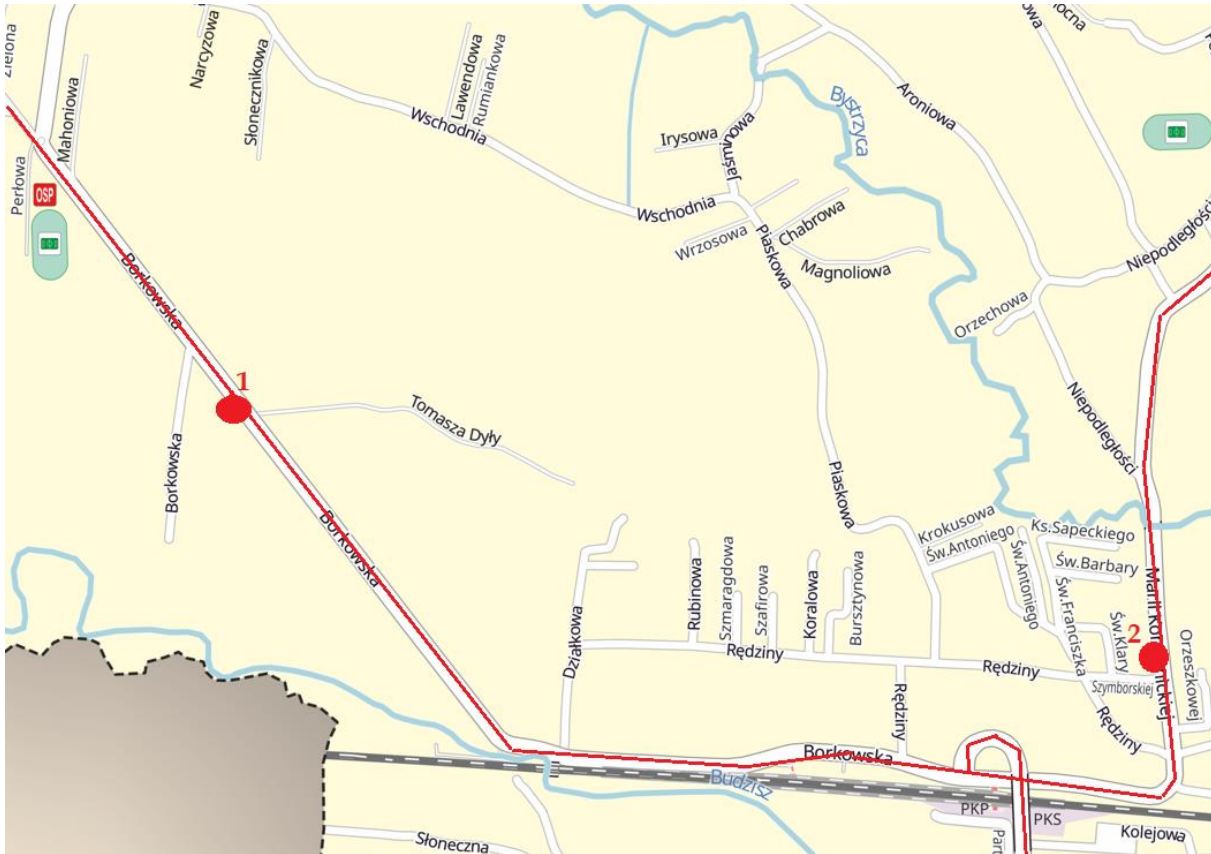

Wykaz wstępnych lokalizacji nowych przystanków przy drogach powiatowych na terenie Sędziszowa Małopolskiego

● 1 - planowany przystanek przy drodze powiatowej nr 1225 R (ul. Borkowska)

----- - przebieg planowanej linii autobusowej

● 2 - planowany przystanek przy drodze powiatowej 1354 R (ul. Konopnickiej)

----- - przebieg planowanej linii autobusowej